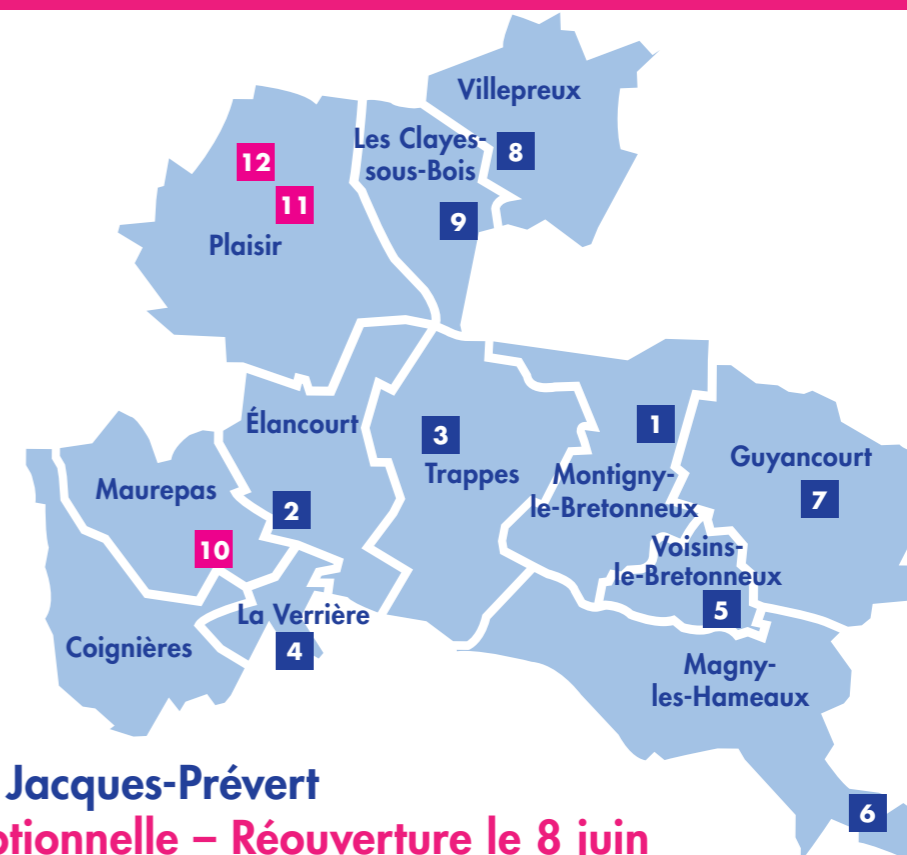

Médiathèques LE RÉSEAU

HORAIRES À COMPTER DU 1ER JUIN

1. Médiathèque du Canal

Mercredi et samedi :
10h - 13h et 14h - 19h
Vendredi : 13h - 18h

☎ 01 30 96 96 00

2. Médiathèque des 7-Mares

Mardi, jeudi et vendredi :
14h - 18h30

Mercredi et samedi :
10h - 12h et 14h - 18h30

☎ 01 30 62 89 39

3. Médiathèque Anatole-France

Mardi et vendredi : 14h - 18h

Mercredi et samedi :
10h - 12h30 et 14h - 18h

☎ 01 30 50 97 21

4. Médiathèque Aimé-Césaire

Mardi et vendredi : 15h - 19h

Mercredi et samedi :
10h - 12h30 et 14h - 18h

☎ 01 30 16 11 60

5. Médiathèque Saint-Exupéry

Mardi et vendredi : 14h - 18h

Mercredi et samedi :
10h - 12h30 et 14h - 18h

☎ 01 30 60 91 04

6. Médiathèque Jacques-Brel

Mercredi et samedi :
10h - 12h30 et 14h - 18h

Jeudi : 14h - 18h

☎ 01 30 52 92 02

7. Médiathèque Jean-Rousselot

Mardi et Vendredi : 16h - 19h

Mercredi et samedi :
10h - 13h et 14h - 19h

☎ 01 39 30 08 50

8. Médiathèque Le Nautilus

Mardi et vendredi : 16h - 19h

Mercredi et samedi :
10h - 13h et 14h - 18h

☎ 01 30 96 17 50

9. Médiathèque Jacques-Prévert

Fermeture exceptionnelle – Réouverture le 8 juin

Mardi : 15h - 19h

Mercredi et Samedi : 10h - 12h et 14h - 18h

Vendredi : 15h - 18h

☎ 01 30 79 39 80

10. Médiathèque Le Phare

Mardi et vendredi : 15h - 18h

Mercredi et samedi : 10h - 12h et 14h - 18h

☎ 01 30 16 02 40

11. Médiathèque Le Château

Mardi et jeudi : 15h - 18h30

Mercredi : 10h - 12h30 et 14h - 18h30

Samedi : 10h - 12h30 et 14h - 18h

☎ 01 30 79 63 17 / 67 / 68

12. Médiathèque La Mosaïque

Mardi et Vendredi : 15h - 18h

Mercredi : 10h - 12h30 et 14h - 18h

☎ 01 30 79 59 60

Bibliobus tournée

Magny-les-Hameaux :
Mardi 1er juin 16h30 à 18h30

La Verrière :
Jeudi 3 juin 16h15 à 18h15

Rendez-vous sur : e-mediathèque.sqy.fr

Réouverture des médiathèques dans le respect des conditions sanitaires en vigueur