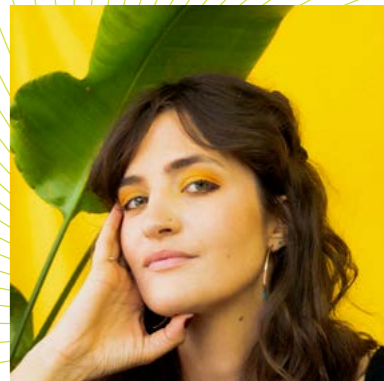

CHANSON GABI HARTMAN

© FLORENCE FORTE

De 18h à 19h
◆ Théâtre de SQY (Petit théâtre)

Autrice, compositrice, guitariste et chanteuse, Gabi Hartmann est LA révélation jazz de l'année. Nourrie d'influences latines, de folk, de pop ou de soul, cette artiste globe-trotteuse nous embarque dans un véritable périple musical en s'inspirant de ses pérégrinations et en captant de nombreuses influences musicales.