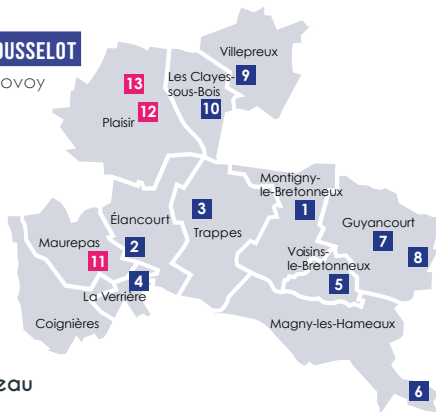

LES ADRESSES DU RÉSEAU DES MÉDIATHÈQUES

1. MÉDIATHÈQUE DU CANAL

Muméd

Quai François-Truffaut
78 180 Montigny-le-Bretonneux
Tél. : 01 30 96 96 00

2. MÉDIATHÈQUE DES 7-MARES

Centre des 7-Mares
78990 Élancourt
Tél. : 01 30 62 89 39

3. MÉDIATHÈQUE ANATOLE-FRANCE

Plaine de Neauphle
1, place de la Médiathèque
78 190 Trappes
Tél. : 01 30 50 97 21

4. MÉDIATHÈQUE AIMÉ-CÉSAIRE

Espace culturel Aimé-Césaire
19, avenue du Général-Leclerc
78 320 La Verrière
Tél. : 01 30 16 11 60

5. MÉDIATHÈQUE ANTOINE-DE-SAINTE-EXUPÉRY

Espace Decauville,
5, place de la Division Leclerc
78 960 Voisins-le-Bretonneux
Tél. : 01 30 60 91 04

6. MÉDIATHÈQUE JACQUES-BREL

25, rue Joseph-Lemarchand
78 114 Magny-les-Hameaux
Tél. : 01 30 52 92 02

7. MÉDIATHÈQUE JEAN-ROUSSELOT

12, place Pierre-Bérégovoy
78 280 Guyancourt
Tél. : 01 39 30 08 50

8. BIBLIOBUS / CRPE

6, rue Ernest-Lavis
78 280 Guyancourt
Tél. : 01 39 44 22 32

9. MÉDIATHÈQUE LE NAUTILUS

12 bis, square des Fêtes
78 450 Villepreux
Tél. : 01 30 96 17 50

10. MÉDIATHÈQUE JACQUES-PRÉVERT

3, allée Henri-Langlois
78 340 Les Clayes-sous-Bois
Tél. : 01 30 79 39 80

Vous ne pouvez pas utiliser la carte **médiathèque le Réseau** dans les médiathèques suivantes :

■ Maurepas :

11. MÉDIATHÈQUE LE PHARE

Place de Bretagne
Tél. : 01 30 16 02 40

■ Plaisir :

12. MÉDIATHÈQUE DU CHÂTEAU

282, rue de la Bretèche
Tél. : 01 30 79 63 17/18

13. MÉDIATHÈQUE LA MOSAÏQUE

98, avenue François-Mitterrand
Tél. : 01 30 79 59 59/60